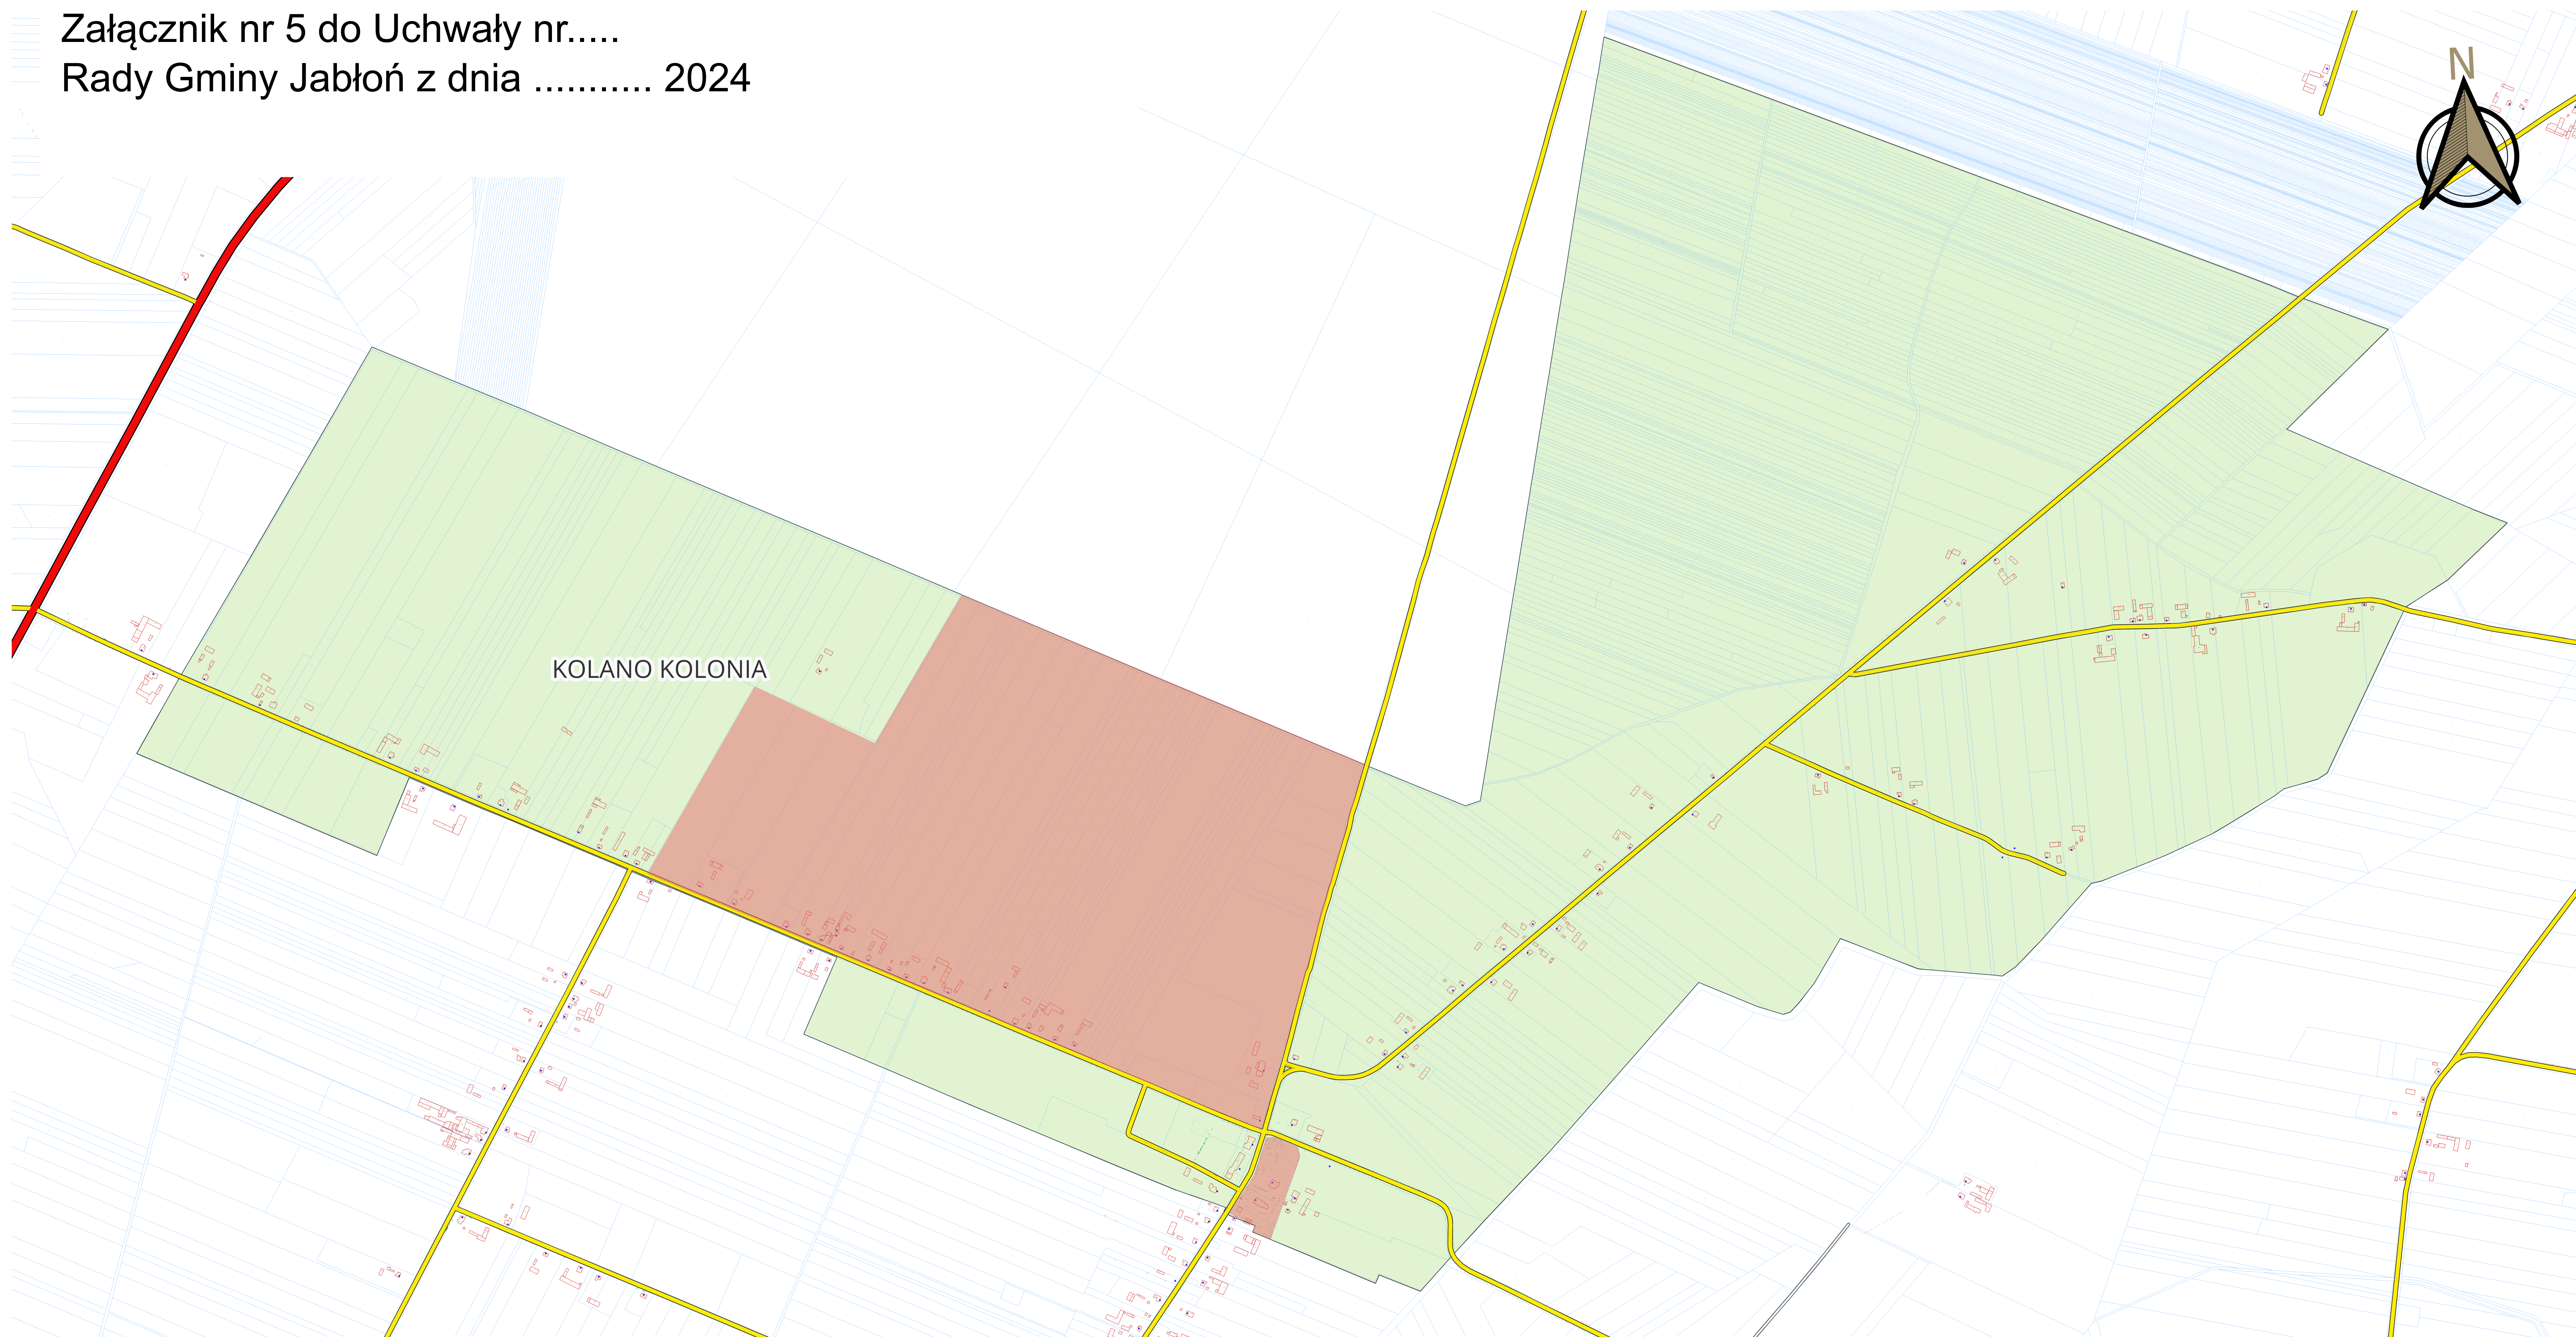

Załącznik nr 5 do Uchwały nr.....
Rady Gminy Jabłoń z dnia 2024

Skala 1:5000

Podobszar rewitalizacji Kolano-Kolonia